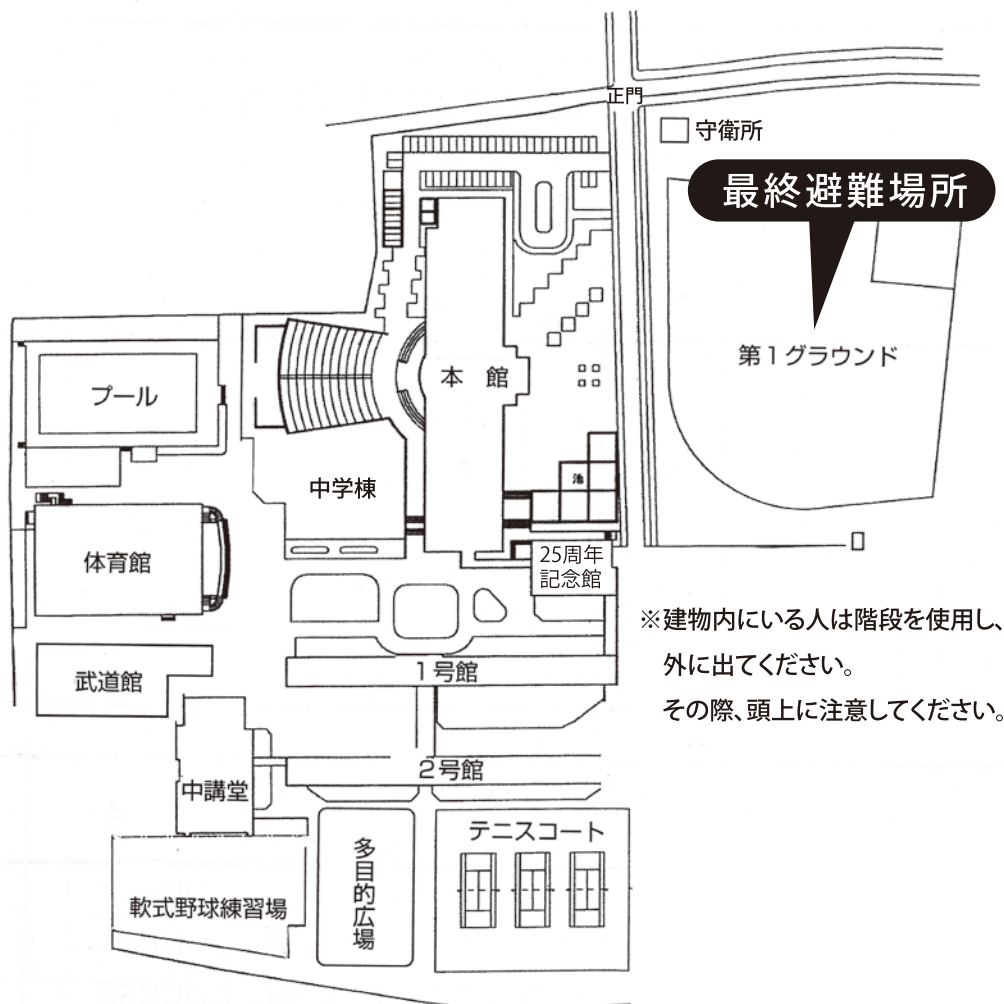

－ 災害時のお知らせ －

- ◎災害時は緊急放送をよく聞き、本校の教職員または腕章をつけた生徒の指示に従い、安全かつ速やかに避難してください。
- ◎最終避難場所は、第1グラウンド(野球場)です。

※建物内にいる人は階段を使用し、外に出てください。
その際、頭上に注意してください。