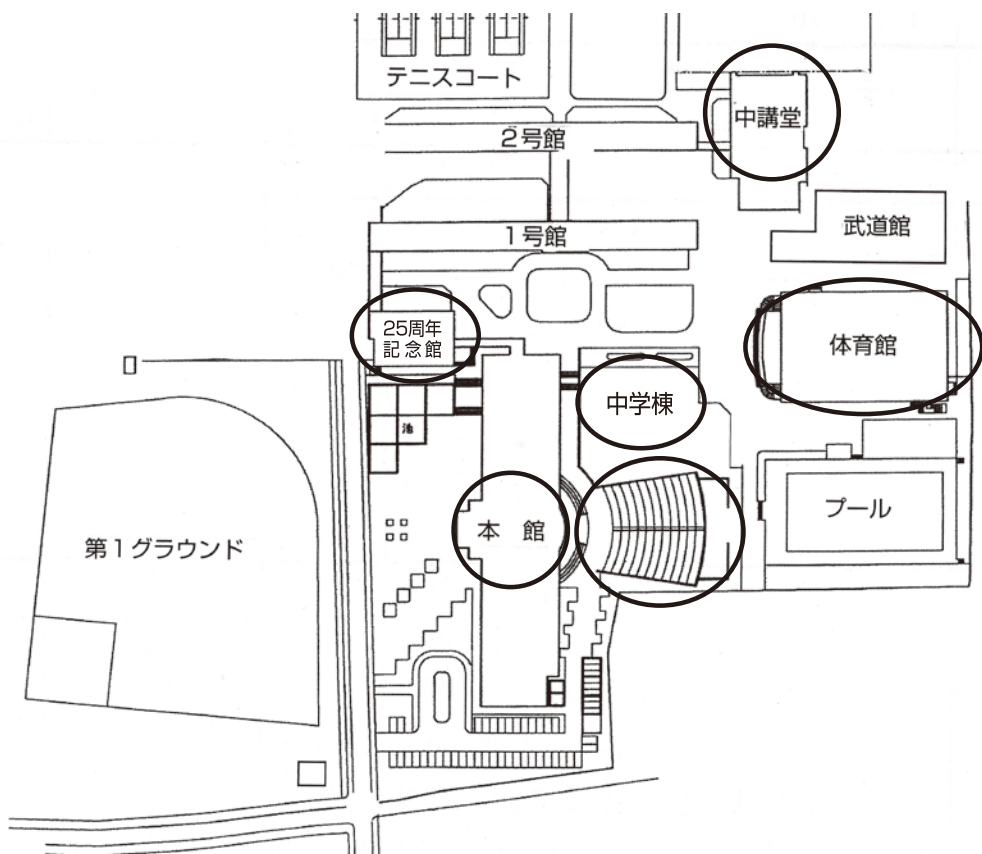

高校 3-8 鉄道研究部

生物室 生物部

高校 3-9 家庭部

高校 3-10 日藤インフォメーション

高校 3-11 生徒会

4F
視聴覚室
器楽部

中講堂

ダンス部※(雨天時のみ)

器楽部

体育館

カラテ部※(雨天時のみ)

吹奏楽部

ダンス部

体育館前

ダンス部※(晴天時のみ)

カラテ部※(晴天時のみ)

※の印のある団体は、
天候によって場所が異なります。
詳しくは P4,5 をご覧ください。

各部活動 活動場所

本館3F

① 文芸部

ドキッ☆奇人ばかりの
部誌配布会場(仮)

枝豆空豆卓上コンロ人
生ってなあに?リレー小説
学祭テーマ誌の無料配布!

② 華道部

一人一作品を自分たち
で生けました。ぜひ、癒さ
れに来て下さい。